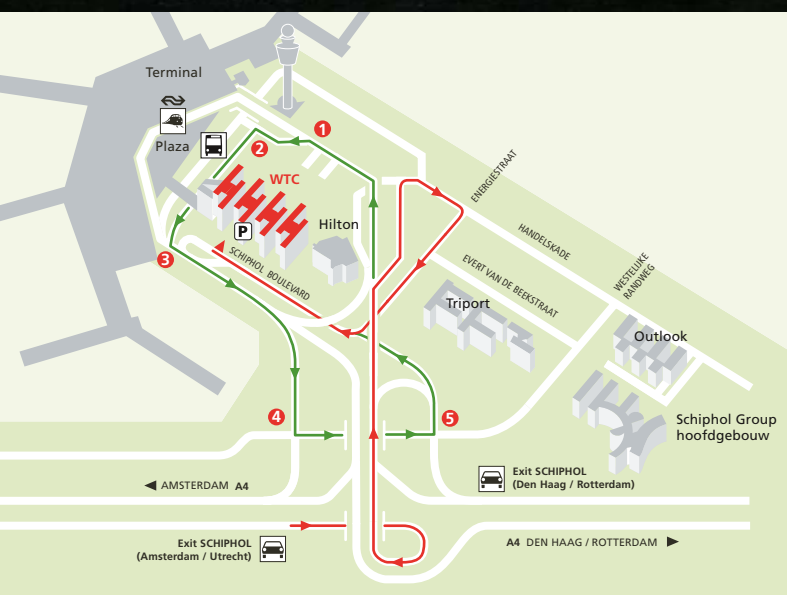

### Vanuit Den Haag/Rotterdam

- Vanaf de A4 neemt u de afslag **Schiphol**
- Neem de eerste afrit rechts en volg de borden **Vracht 7**
- Rij bij het eerste stoplicht rechtdoor richting **Schiphol Boulevard 8**
- Parkeren is mogelijk in parkeergarage **WTC**

5 min.

- Via traverse (overdekt): neem vanaf Schiphol Plaza de roltrap naar boven (traverse) en volg borden **WTC Schiphol Airport**, of
- Via buiten: loop Schiphol Plaza uit. Steek busstation over naar Sheraton Hotel. Loop verder op Schiphol Boulevard. De ingang van **WTC Schiphol Airport** bevindt zich naast het hotel.

# Afslag gemist?

- Ga op de linkerrijstrook rijden en neem (voorbij de P1 parkeerritten) de eerste afrit links naar beneden **1**
- Rij rechtdoor en ga met de bocht mee naar links **2**  
U komt dan voorbij de ingang van Schiphol Plaza en NS- en busstation
- Hou voorbij het Sheraton hotel de meest rechter rijstrook aan **3** (Ga niet naar boven en volg ook niet de borden 'Terug naar Schiphol')
- Rij rechtdoor en sla linksaf bij het eerste stoplicht **4**
- Sla linksaf bij het tweede stoplicht **5**
- Rij rechtdoor tot aan het WTC
- Parkeren is mogelijk in de WTC parkeergarage

Indien u de afslag heeft gemist volgens de beschrijving van hierboven en langs de vertrekhallen rijdt: **6**

- Houd de linkerrijstrook aan **7**
- Neem de eerste afrit met de bocht mee naar links naar beneden (ter hoogte van Hilton hotel) **8**
- Sla onderaan de afrit rechtsaf **9**
- Sla bij het eerstvolgende kruising rechtsaf **10**
- Rij door en ga bij het eerste stoplicht naar rechts **11**
- Rij door met de bocht mee naar rechts **12**
- Parkeren is mogelijk in parkeergarage WTC